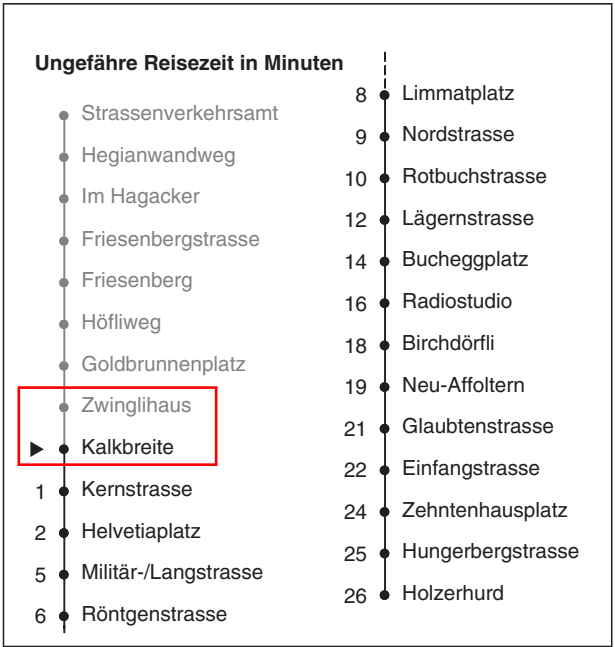

32

VBZ Züri Linie

ZVV-Contact
0848 988 988
www.zvv.ch
wap.zvv.ch

Kalkbreite

Richtung Holzerhurd

Gültig ab 10.12.2006

Als Sonntage gelten auch: 25. und 26. Dezember, 1. und 2. Januar, Karfreitag, Ostermontag, 1. Mai, Auffahrt, Pfingstmontag, 1. August

h	Montag-Freitag	Samstag	Sonn- und Feiertag	h
5	40 52	41 56	41 56	5
6	04 11 19 26 33 40 47 54	11 26 41 56	11 26 41 56	6
7	01 08 13 18 23 28 33 38 43 48 53 58	11 26 40 50	11 26 41 56	7
8	03 08 13 19 25 31 33 _a 37 43 49 55 57 _a	00 10 20 30 40 50	11 26 41 56	8
9	03 10 12 _a 18 25 33 40 48 55	00 10 20 30 40 50 55	11 26 42 55	9
10	03 10 18 25 33 40 48 55	03 10 18 25 33 40 48 55	05 15 25 35 45 55	10
11	03 10 18 25 33 40 48 55	03 10 18 25 33 40 48 55	05 15 25 35 45 55	11
12	03 10 18 25 33 40 48 55	03 10 18 25 33 40 48 55	05 15 25 35 45 55	12
13	03 10 18 25 33 40 48 55	03 10 18 25 33 40 48 55	05 15 25 35 45 55	13
14	03 10 18 25 33 40 48 55	03 10 18 25 33 40 48 55	05 15 25 35 45 55	14
15	03 10 18 25 33 40 48 55	03 10 18 25 33 40 48 55	05 15 25 35 45 55	15
16	02 08 13 18 23 28 33 38 43 48 53 58	03 10 18 25 33 40 48 55	05 15 25 35 45 55	16
17	03 08 13 18 23 28 33 38 43 48 53 58	03 10 18 25 33 40 48 55	05 15 25 35 45 55	17
18	03 08 13 18 20 _a 24 32 34 _a 39 47 54 56 _a	03 10 18 24 32 40 50 52 _a	05 15 25 35 45 55	18
19	02 09 17 24 32 39 47 54	00 10 20 30 40 50	05 14 24 34 44 54	19
20	02 09 15 23 35 37 _a 47 59	00 11 23 35 38 _a 47 59	04 14 24 35 37 _a 47 59	20
21	11 23 35 47 59	11 23 35 47 59	11 23 35 47 59	21
22	11 23 35 47 59	11 23 35 47 59	11 23 35 47 59	22
23	11 23 35 47 59	11 23 35 47 59	11 23 35 47 59	23
0	11 23 33 _a 46 _a	11 23 33 _a 46 _a	11 23 33 _a 46 _a	0

a bis Helvetiaplatz

Nach besonderem Fahrplan verkehren die Kurse am 31. Dezember, Donnerstag vor Karfreitag, Sechseläuten, 1. Mai, Mittwoch vor Auffahrt, Streetparade, Knabenschiessen, sowie während den Sommer- und Herbstferien.