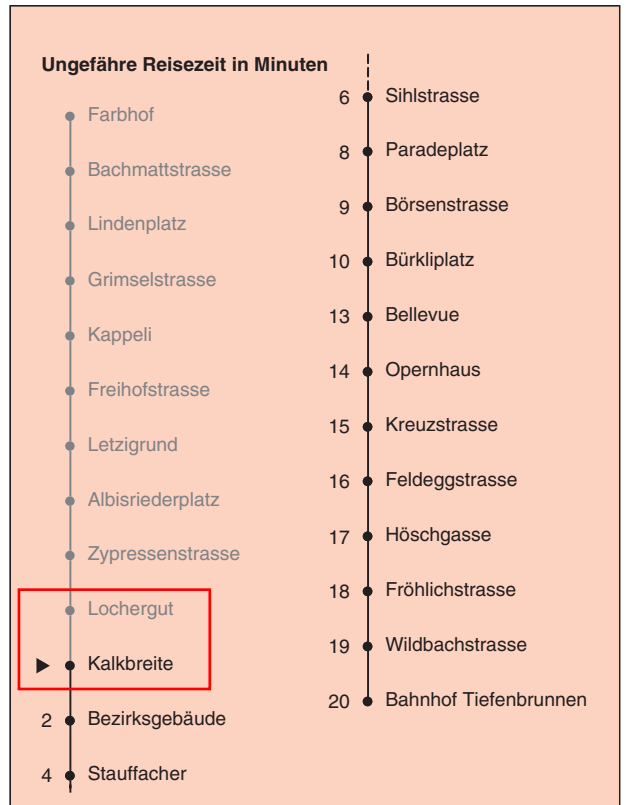

VBZ Zürichlinie

ZVV-Contact
0848 988 988
www.zvv.ch
wap.zvv.ch

Kalkbreite

Richtung Bahnhof Tiefenbrunnen

Gültig ab 10.12.2006

Als Sonntage gelten auch: 25. und 26. Dezember, 1. und 2. Januar, Karfreitag, Ostermontag, 1. Mai, Auffahrt, Pfingstmontag, 1. August

h	Montag-Freitag	Samstag	Sonn- und Feiertag	h
5	01 _b 04 _a 13 24 36 48 58	03 _b 05 _a 14 27 42 57	03 _b 18 _b 27 42 57	5
6	07 14 22 29 36 43 50 57	12 27 42 57	12 27 42 57	6
7	04 10 17 24 30 37 44 51 57	12 27 40 53	12 27 42 57	7
8	04 11 18 26 34 41 49 56	03 13 23 33 43 53	12 27 42 57	8
9	04 11 19 26 34 41 49 56	03 13 23 33 43 53	12 27 42 57	9
10	04 11 19 26 34 41 49 56	04 11 19 26 34 41 49 56	08 18 28 38 48 58	10
11	04 11 19 26 34 41 49 56	04 11 19 26 34 41 49 56	08 18 28 38 48 58	11
12	04 11 19 26 34 41 49 56	04 11 19 26 34 41 49 56	08 18 28 38 48 58	12
13	04 11 19 26 34 41 49 56	04 11 19 26 34 41 49 56	08 18 28 38 48 58	13
14	04 11 19 26 34 41 49 56	04 11 19 26 34 41 49 56	08 18 28 38 48 58	14
15	04 11 19 26 34 41 49 56	04 11 19 26 34 41 49 56	08 18 28 38 48 58	15
16	04 11 19 27 34 42 49 55	04 11 19 26 34 41 49 56	08 18 28 38 48 58	16
17	02 09 15 22 29 35 42 49 56	04 11 19 26 34 41 49 56	08 18 28 38 48 58	17
18	02 09 14 21 27 34 40 48 55	04 11 19 26 33 43 53	08 18 28 38 48 58	18
19	03 10 18 25 33 40 48 55	03 13 23 33 43 53	08 18 28 38 48 58	19
20	03 10 20 32 44 56	03 13 23 33 44 56	08 20 32 44 56	20
21	08 20 32 44 56	08 20 32 44 56	08 20 32 44 56	21
22	08 20 32 44 56	08 20 32 44 56	08 20 32 44 56	22
23	08 20 32 44 57	08 20 32 44 57	08 20 32 44 57	23
0	10	10	10	0

a bis Bellevue b fährt ab Haltestelle Bus 32 vor Utokino

Nach besonderem Fahrplan verkehren die Kurse am 31. Dezember, Donnerstag vor Karfreitag, Sechseläuten, 1. Mai, Mittwoch vor Auffahrt, Streetparade, Knabenschüssen, sowie während den Sommer- und Herbstferien.