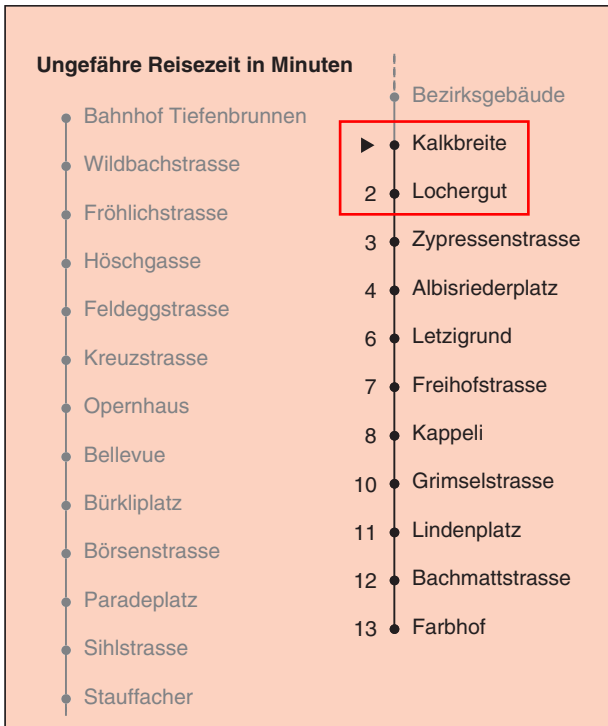

VBZ Zürich Linie

ZVV-Contact
0848 988 988
www.zvv.ch
wap.zvv.ch

Kalkbreite Richtung Farbhof

Gültig ab 10.12.2006

Als Sonntage gelten auch: 25. und 26. Dezember, 1. und 2. Januar, Karfreitag, Ostermontag, 1. Mai, Auffahrt, Pfingstmontag, 1. August

h	Montag-Freitag	Samstag	Sonn- und Feiertag	h
5	00 01 _a 12 24 29 41 49 53	02 03 _a 18 27 40 55	03 18 33 40 55	5
6	01 05 17 25 32 36 40 47 55	10 25 40 55	10 25 40 55	6
7	02 10 17 23 30 37 43 50 57	10 25 35 40 54	10 25 40 55	7
8	03 10 17 24 30 37 44 51 59	04 14 24 34 44 54	10 25 40 55	8
9	06 14 21 29 36 44 51 59	04 14 24 34 44 50 54	10 25 40 52 58	9
10	06 14 21 29 36 44 51 59	04 14 21 29 36 44 51 59	13 23 33 43 53	10
11	06 14 21 29 36 44 51 59	06 14 21 29 36 44 51 59	03 13 23 33 43 53	11
12	06 14 21 29 36 44 51 59	06 14 21 29 36 44 51 59	03 13 23 33 43 53	12
13	06 14 21 29 36 44 51 59	06 14 21 29 36 44 51 59	03 13 23 33 43 53	13
14	06 14 21 29 36 44 51 59	06 14 21 29 36 44 51 59	03 13 23 33 43 53	14
15	06 14 21 29 36 44 51 59	06 14 21 29 36 44 51 59	03 13 23 33 43 53	15
16	06 14 21 28 32 36 43 50 57	06 14 21 29 36 44 51 59	03 13 23 33 43 53	16
17	03 10 17 23 30 37 44 50 57	06 14 21 29 36 44 51 59	03 13 23 33 43 53	17
18	04 10 17 23 29 36 44 51 59	06 14 21 29 36 45 55	03 13 23 33 43 53	18
19	06 14 21 29 36 44 51 59	05 15 25 35 45 55	03 13 22 32 42 52	19
20	06 14 20 27 37 49	05 15 25 37 49	02 13 25 37 49	20
21	01 13 25 37 49	01 13 25 37 49	01 13 25 37 49	21
22	01 13 25 37 49	01 13 25 37 49	01 13 25 37 49	22
23	01 13 25 37 50	01 13 25 37 50	01 13 25 37 50	23
0	03 16 29	03 16 29	03 16 29	0

a bis Letzigrund

Nach besonderem Fahrplan verkehren die Kurse am 31. Dezember, Donnerstag vor Karfreitag, Sechseläuten, 1. Mai, Mittwoch vor Auffahrt, Streetparade, Knabenschiessen, sowie während den Sommer- und Herbstferien.